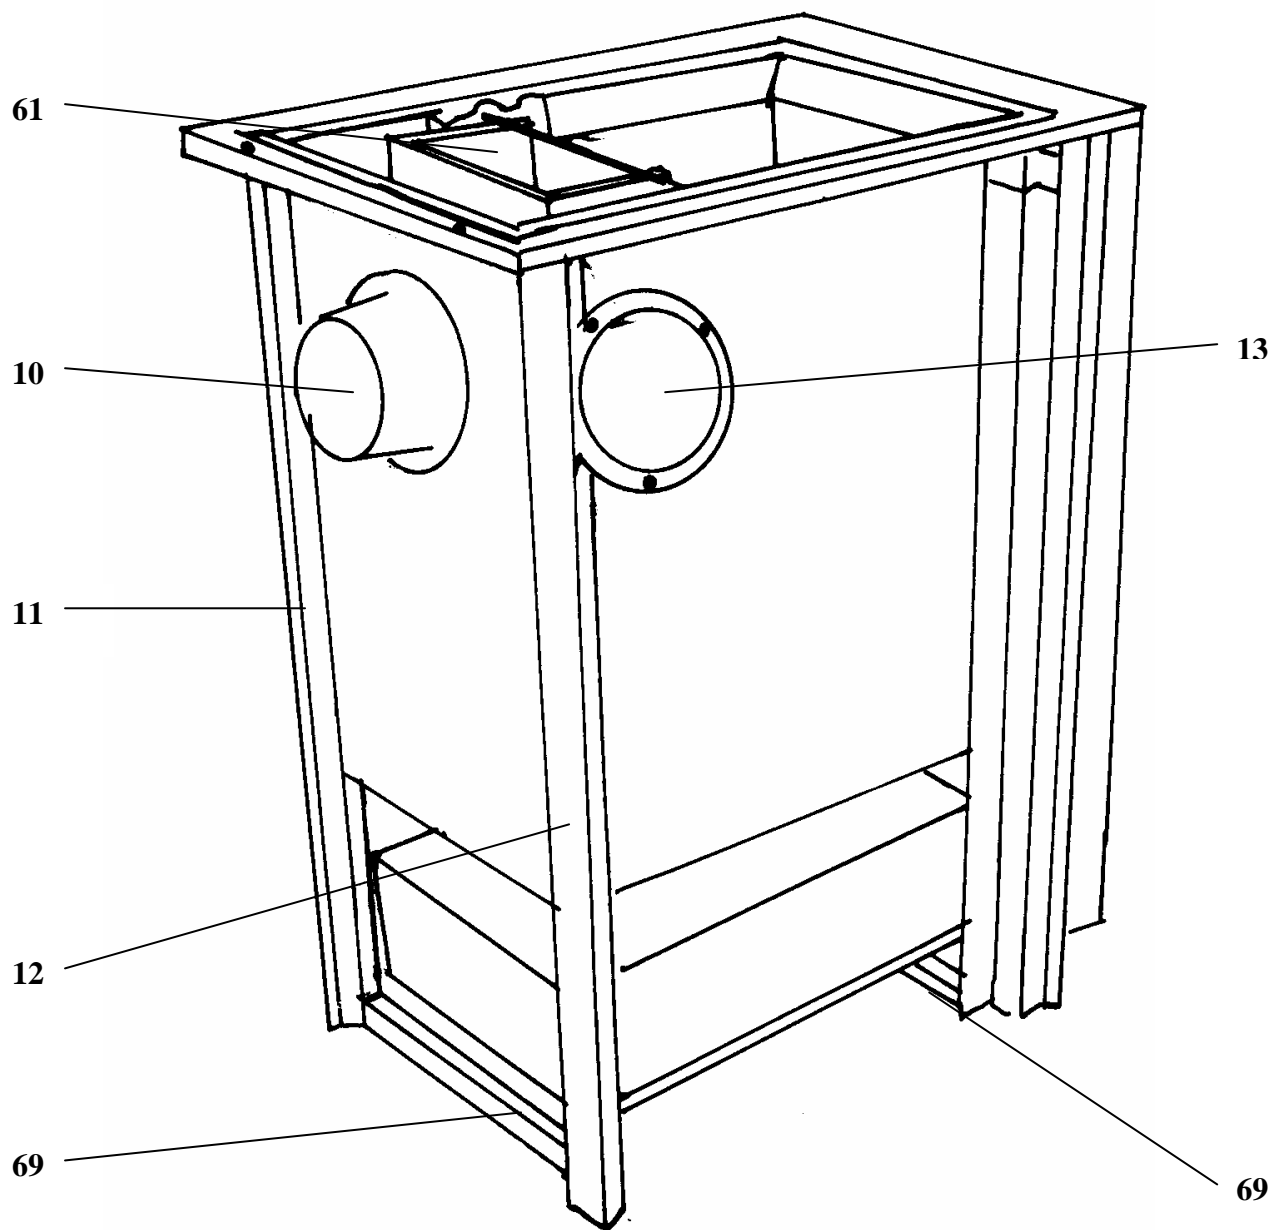

ERSATZTEILLISTE / PÓTALKATRÉSZ LISTA
FÜR KOHLE-HOLZHERD / SZÉN ÉS FATÜZELÉSŰ TŰZHELYHEZ
TYP / TÍPUS: K144 S/C, COOK 40, ORANIER, UNIVERSAL