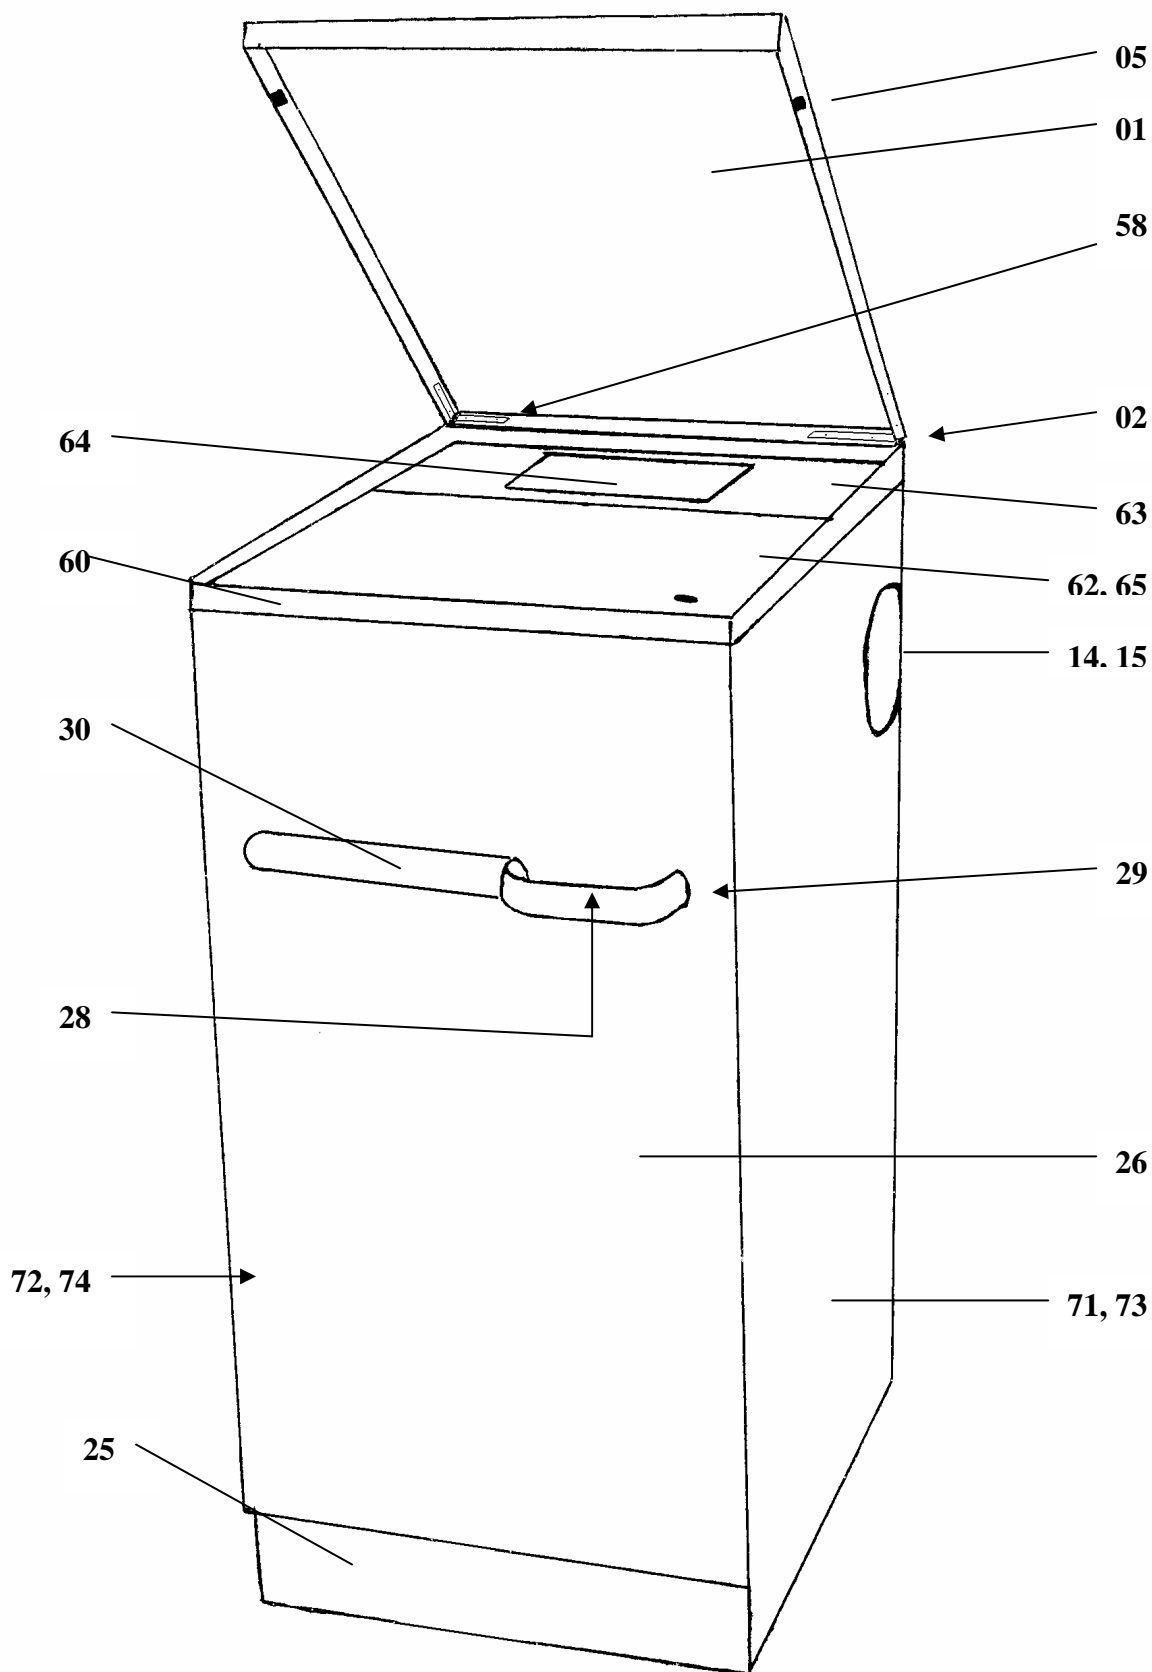

ERSATZTEILLISTE / PÓTALKATRÉSZ LISTA
FÜR KOHLE-HOLZHERD / SZÉN ÉS FATÜZELÉSŰ TŰZHELYHEZ
TYP / TÍPUS: K144 S/C, COOK 40, ORANIER, UNIVERSAL

ERSATZTEILLISTE / PÓTALKATRÉSZ LISTA
FÜR KOHLE-HOLZHERD / SZÉN ÉS FATÜZELÉSŰ TŰZHELYHEZ
TYP / TÍPUS: K144 S/C, COOK 40, ORANIER, UNIVERSAL

ERSATZTEILLISTE / PÓTALKATRÉSZ LISTA
FÜR KOHLE-HOLZHERD / SZÉN ÉS FATÜZELÉSŰ TŰZHELYHEZ
TYP / TÍPUS: K144 S/C, COOK 40, UNIVERSAL

ERSATZTEILLISTE / PÓTALKATRÉSZ LISTA
 FÜR KOHLE-HOLZHERD / SZÉN ÉS FATÜZELÉSŰ TŰZHELYHEZ
 TYP / TÍPUS: K144 S/C, COOK 40, ORANIER, UNIVERSAL

ERSATZTEILLISTE / PÓTALKATRÉSZ LISTA
FÜR KOHLE-HOLZHERD / SZÉN ÉS FATÜZELÉSŰ TŰZHELYHEZ
TYP / TÍPUS: K144 S/C, COOK 40, ORANIER, UNIVERSAL

ERSATZTEILLISTE / PÓTALKATRÉSZ LISTA
FÜR KOHLE-HOLZ-BEISTELLHERD /
TOLDALÉK TŰZHELYHEZ
TYP / TÍPUS: K144 S/C, COOK 40, ORANIER, UNIVERSAL