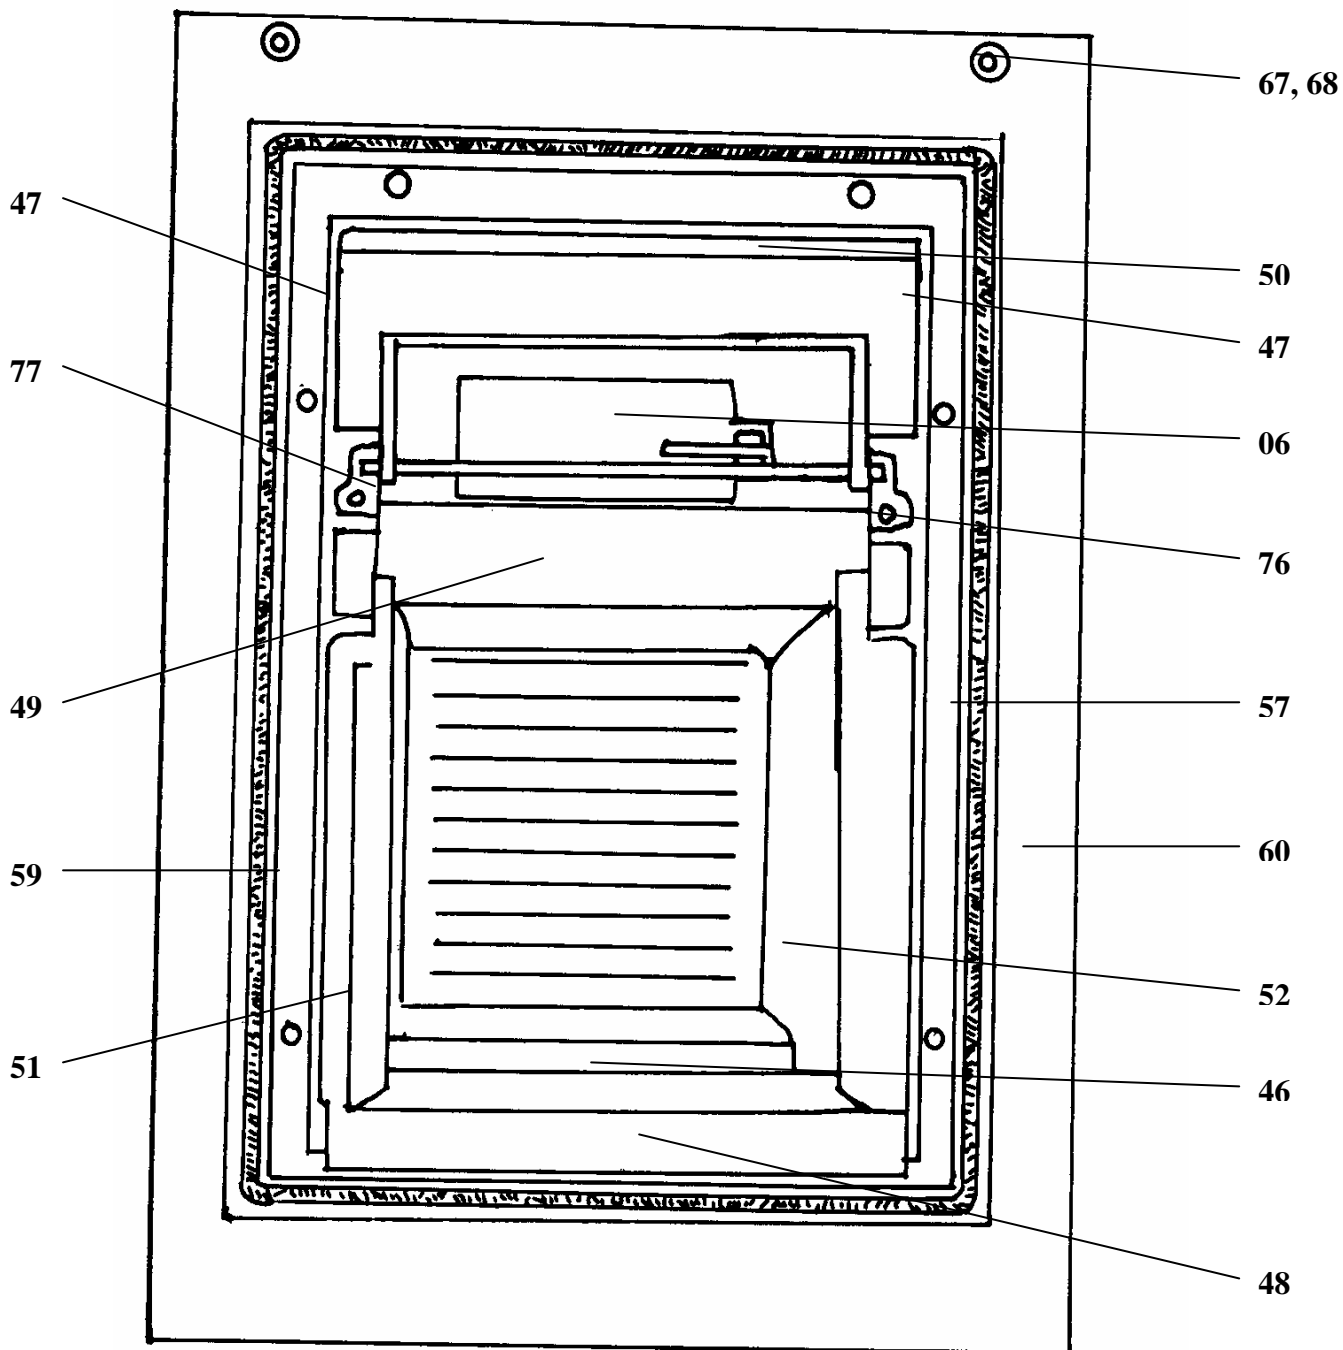

ERSATZTEILLISTE / PÓTALKATRÉSZ LISTA
FÜR KOHLE-HOLZHERD / SZÉN ÉS FATÜZELÉSŰ TŰZHELYHEZ
TYP / TÍPUS: K144 S/C, COOK 40, ORANIER, UNIVERSAL

ERSATZTEILLISTE / PÓTALKATRÉSZ LISTA
FÜR KOHLE-HOLZHERD / SZÉN ÉS FATÜZELÉSŰ TŰZHELYHEZ
TYP / TÍPUS: K144 S/C, COOK 40, ORANIER, UNIVERSAL

ERSATZTEILLISTE / PÓTALKATRÉSZ LISTA
FÜR KOHLE-HOLZHERD / SZÉN ÉS FATÜZELÉSŰ TŰZHELYHEZ
TYP / TÍPUS: K144 S/C, COOK 40, UNIVERSAL

ERSATZTEILLISTE / PÓTALKATRÉSZ LISTA
 FÜR KOHLE-HOLZHERD / SZÉN ÉS FATÜZELÉSŰ TŰZHELYHEZ
 TYP / TÍPUS: K144 S/C, COOK 40, ORANIER, UNIVERSAL