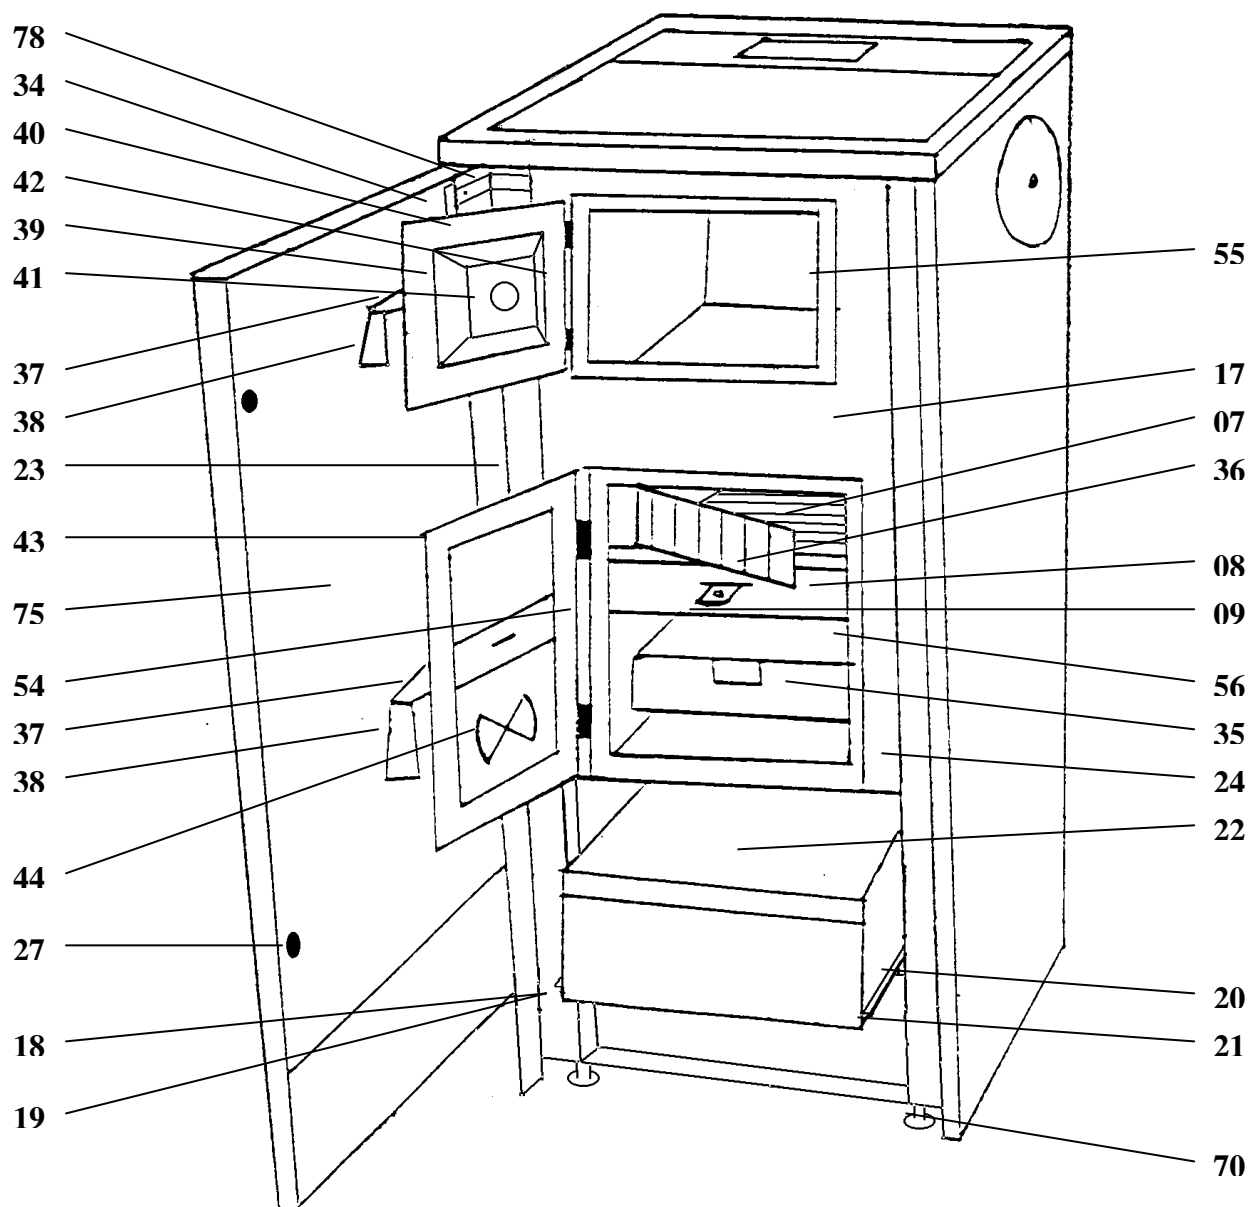

ERSATZTEILLISTE / PÓTALKATRÉSZ LISTA
FÜR KOHLE-HOLZHERD / SZÉN ÉS FATÜZELÉSŰ TŰZHELYHEZ
TYP / TÍPUS: K144 S/C, COOK 40, ORANIER, UNIVERSAL

ERSATZTEILLISTE / PÓTALKATRÉSZ LISTA
FÜR KOHLE-HOLZHERD / SZÉN ÉS FATÜZELÉSŰ TŰZHELYHEZ
TYP / TÍPUS: K144 S/C, COOK 40, ORANIER, UNIVERSAL

ERSATZTEILLISTE / PÓTALKATRÉSZ LISTA
FÜR KOHLE-HOLZHERD / SZÉN ÉS FATÜZELÉSŰ TŰZHELYHEZ
TYP / TÍPUS: K144 S/C, COOK 40, UNIVERSAL

ERSATZTEILLISTE / PÓTALKATRÉSZ LISTA
 FÜR KOHLE-HOLZHERD / SZÉN ÉS FATÜZELÉSŰ TŰZHELYHEZ
 TYP / TÍPUS: K144 S/C, COOK 40, ORANIER, UNIVERSAL