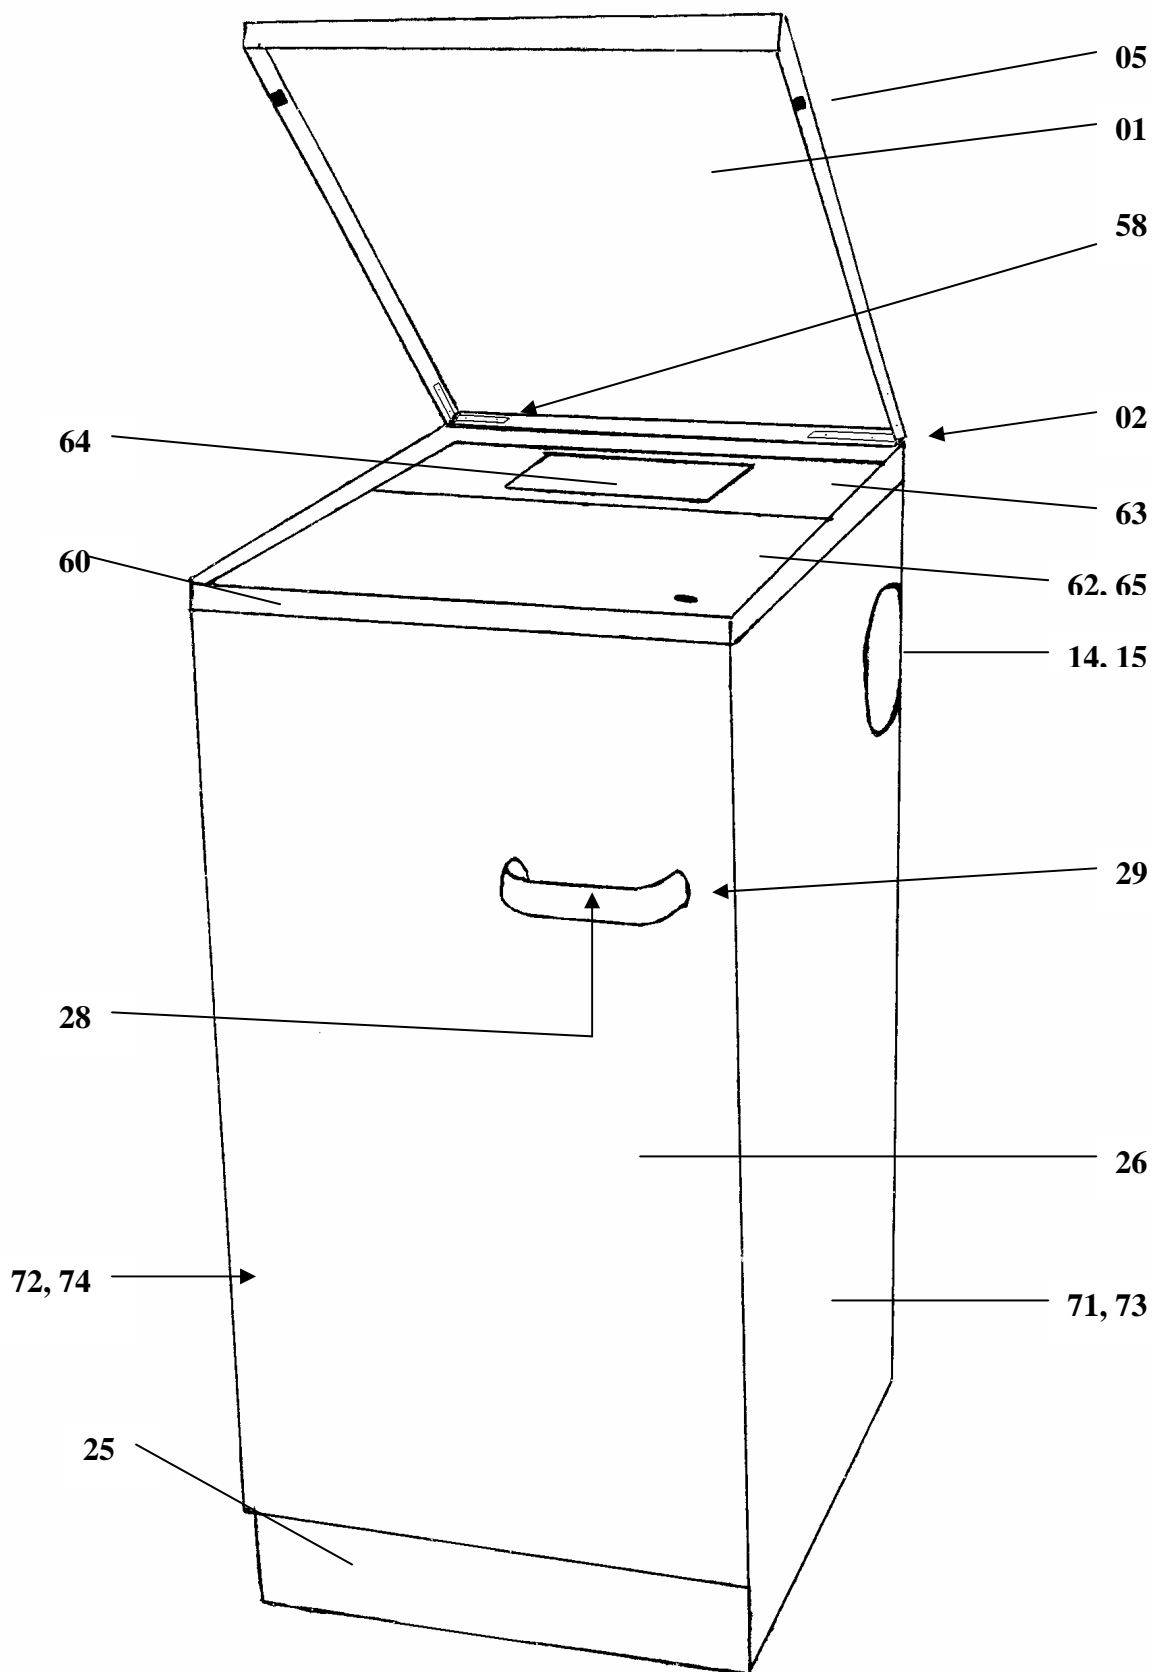

ERSATZTEILLISTE / PÓTALKATRÉSZ LISTA
FÜR KOHLE-HOLZHERD / SZÉN ÉS FATÜZELÉSŰ TŰZHELYHEZ
TYP / TÍPUS: K144 S/C, COOK 40, ORANIER, UNIVERSAL

ERSATZTEILLISTE / PÓTALKATRÉSZ LISTA
FÜR KOHLE-HOLZHERD / SZÉN ÉS FATÜZELÉSŰ TŰZHELYHEZ
TYP / TÍPUS: K144 S/C, COOK 40, ORANIER, UNIVERSAL

ERSATZTEILLISTE / PÓTALKATRÉSZ LISTA
FÜR KOHLE-HOLZHERD / SZÉN ÉS FATÜZELÉSŰ TŰZHELYHEZ
TYP / TÍPUS: K144 S/C, COOK 40, UNIVERSAL

ERSATZTEILLISTE / PÓTALKATRÉSZ LISTA
 FÜR KOHLE-HOLZHERD / SZÉN ÉS FATÜZELÉSŰ TŰZHELYHEZ
 TYP / TÍPUS: K144 S/C, COOK 40, ORANIER, UNIVERSAL

ERSATZTEILLISTE / PÓTALKATRÉSZ LISTA
FÜR KOHLE-HOLZHERD / SZÉN ÉS FATÜZELÉSŰ TŰZHELYHEZ
TYP / TÍPUS: K144 S/C, COOK 40, ORANIER, UNIVERSAL

ERSATZTEILLISTE / PÓTALKATRÉSZ LISTA
FÜR KOHLE-HOLZ-BEISTELLHERD /
TOLDALÉK TŰZHELYHEZ
TYP / TÍPUS: K144 S/C, COOK 40, ORANIER, UNIVERSAL