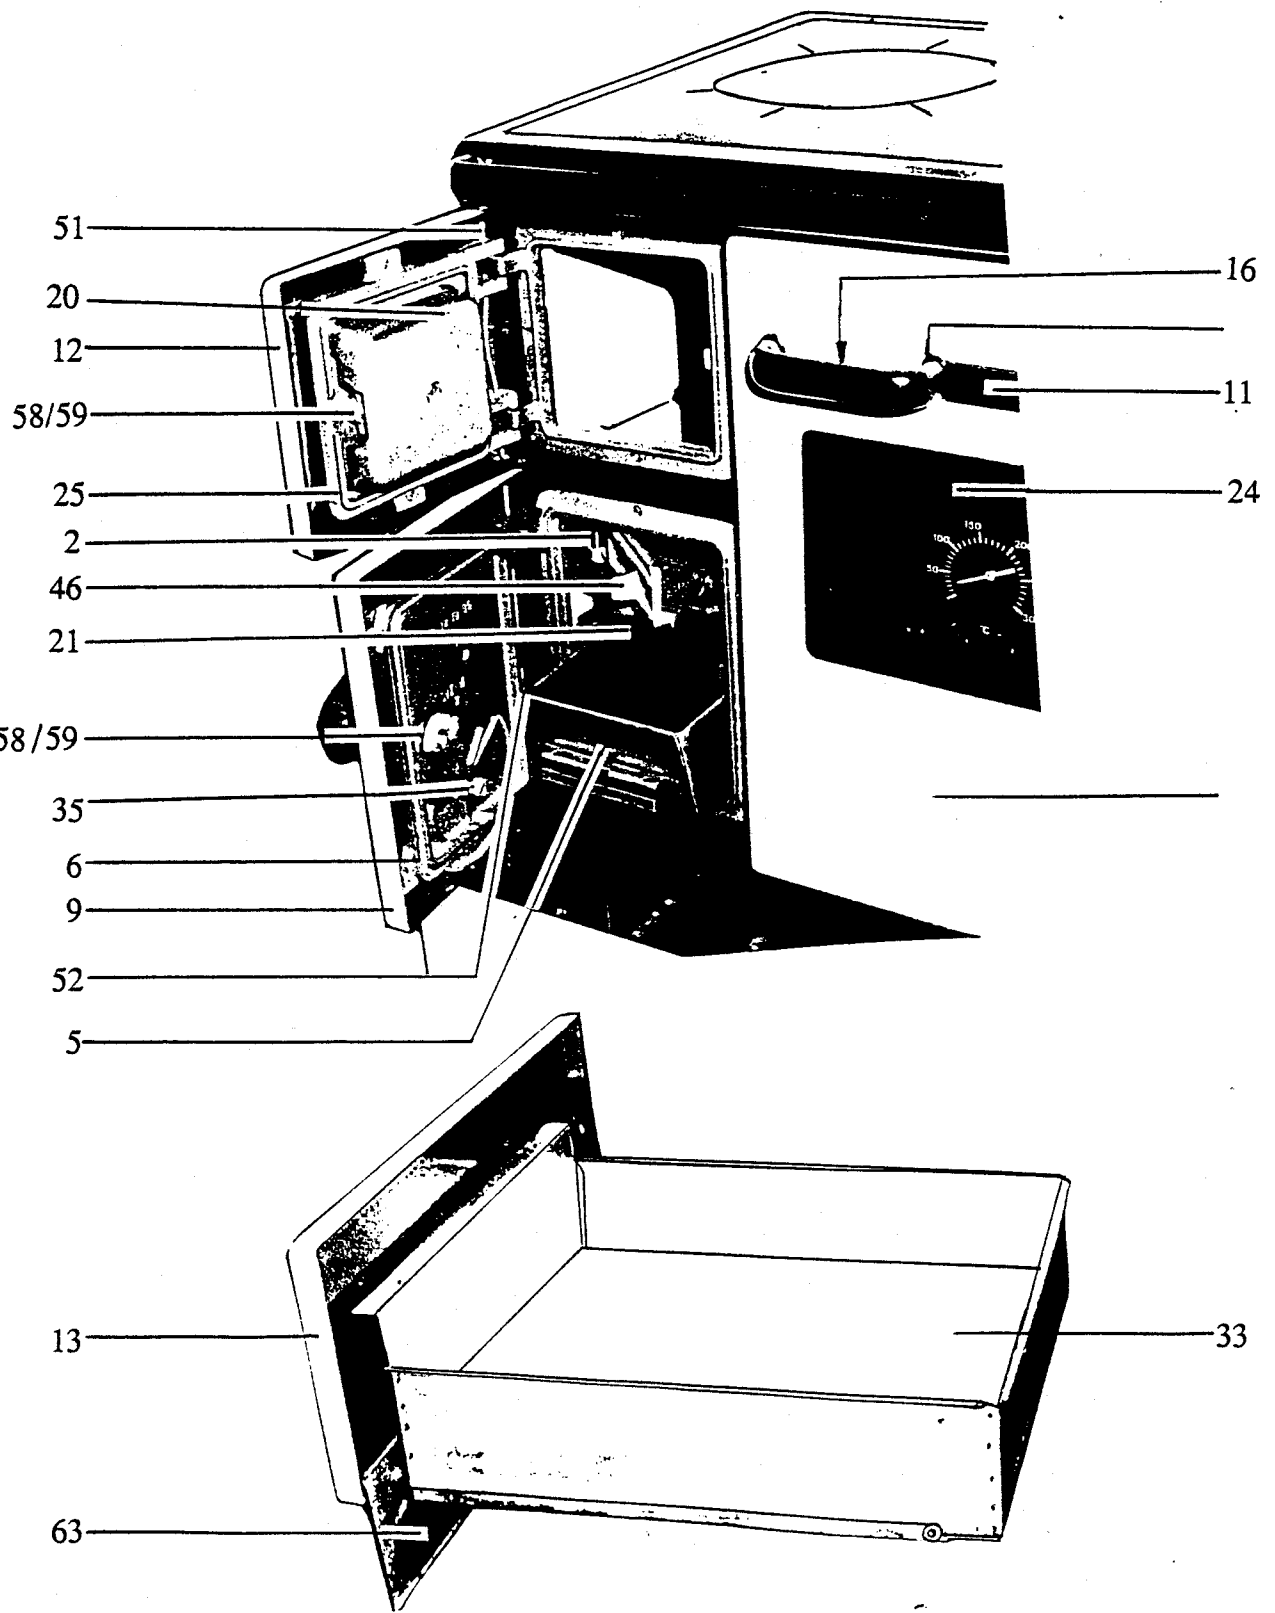

ERSATZTEILLISTE

K110 S/C

Gerätetypen:

A: 001104000
C: 001104040
E: 001104200
G: 001104240

B: 001104100
D: 001104140
F: 001104300
H: 001104340

ERSATZTEILLISTE

K110 S/C

Gerätetypen:

A: 001104000
C: 001104040
E: 001104200
G: 001104240

B: 001104100
D: 001104140
F: 001104300
H: 001104340

Pos.Nr.	Artikelbezeichnung	Artikel-Nr.	Preis	Typ(en)
1	ABGASSTUTZEN	110131900	OA	alle
2	ACHSE FÜR ROSTTÜR	120901311	EA	alle
3	ANHEIZKLAPPENLAGER GESCHW. RE.	110501425	MA	A,C,E,G
3	ANHEIZKLAPPENLAGER GESCHW. LI.	110501435	MA	B,D,F,H
4	ANHEIZKLAPPE GESCHW. RE.	112502000	SA	A,C,E,G
4	ANHEIZKLAPPE GESCHW. LI.	112502010	SA	B,D,F,H
5	ASCHEKASTEN GESCHW.	110102700	WA	alle
6	ASCHENTÜRR.-ASCHENTÜR-LUFTROSETTE RE.	110301120	DB	A,C,E,G,
6	ASCHENTÜRR.-ASCHENTÜR-LUFTROSETTE LI.	110301110	DB	B,D,F,H
7	AUFLAGEBLECH F. RAUCHLOCHDECKEL	110199900	FA	A,B,C,D
8	BACKBLECH EMAILL. SCHWARZGRAU	101250610	RA	alle
9	BLLENDE F. ASCHENTÜR GESCHW. RE. WEIß	110104602	QA	A,E
9	BLLENDE F. ASCHENTÜR GESCHW. LI. WEIß	110104612	QA	B,F
9	BLLENDE F. ASCHENTÜR GESCHW. RE. MARON	110104680	QA	C,G
9	BLLENDE F. ASCHENTÜR GESCHW. LI. MARON	110104685	QA	D,H
10	BLLENDE F. BRATROHRTÜR GESCHW. RE. WEIß	110109931	UA	A,E
10	BLLENDE F. BRATROHRTÜR GESCHW. LI. WEIß	110109936	UA	B,F
10	BLLENDE F. BRATROHRTÜR GESCHW. RE. MARON	110109965	VA	C,G
10	BLLENDE F. BRATROHRTÜR GESCHW. LI. MARON	110109975	VA	D,H
11	BLLENDE F. GRIFF SCHWARZGRAU	110928830	IA	alle
12	BLLENDE F. HEIZTÜR GESCHW. WEIß	110104800	SA	A,B,E,F
12	BLLENDE F. HEIZTÜR GESCHW. MARON	110104825	TA	C,D,G,H
13	BLLENDE F. KOHLEWAGEN GESCHW. WEIß	110352700	XA	A,B,E,F
13	BLLENDE F. KOHLEWAGEN GESCHW. MARON	110352725	TA	C,D,G,H
14	BRATROHR GESCHW. EM. SCHWARZGRAU	110103010	LB	alle
15	BRATROST/ BACKROST VERNICKELT	110250800	RA	alle
16	BÜGELGRIFF F. TÜR SCHWARZGRAU	110961040	KA	alle
17	CERANPLATTE 490x554x4mm	110951600	VB	E,F,G,H
18	DICHTRAHMEN GESCHW. RE.	110203710	CB	alle
18	DICHTRAHMEN GESCHW. LI.	110203720	CB	alle
20	FEUERSCHUTZPLATTE GG 15 SCHUTZLACK.	110120600	NA	alle
21	FÜHRUNGSBÜGEL F. RÜTTLERSTANGE	110157000	HA	alle
22	FÜHRUNGSSCHIENE RE. F. KOHLEWAGEN	120154121	JA	alle
23	FÜHRUNGSSCHIENE LI. F. KOHLEWAGEN	120154111	JA	alle
24	GLASEINSATZ M. THERMOMETER VORM.	110350300	DB	alle
25	HEIZTÜRRAHMEN-HEIZTÜR VORM.	110301100	BB	alle
26	HERDRAHMEN SCHWARZGRAU VORM.	110308030	HB	alle
27	HERDSTANGE SCHWARZGRAU	110961020	RA	alle
28	ISOLIERBLECH F. BRATROHR RECHTS	110116330	OA	A,C,E,G
28	ISOLIERBLECH F. BRATROHR LINKS	110116340	QA	B,D,F,H
29	ISOLIERBLECH (RAUCHZUNGE STEHEND)	110154720	GA	alle
31	KOCHLOCHDECKEL	120501200	TA	alle
32	KOCHLOCHPLATTE GESCHW. RE. 490x554x7mm	110501160	LB	A,C,E,G
32	KOCHLOCHPLATTE GESCHW. LI. 490x554x7mm	110501170	LB	B,D,F,H
33	KOHLEWAGENWANNE GENIETET	110353510	GB	alle
34	KNOPFGRIFF SCHWARZGRAU	011340047	DA	alle
35	LUFTROSETTE	120151100	JA	alle
36	MITNEHMERBÜGEL F. BRATROST	110251500	FA	alle
37	PUTZTÜRDECKEL GG 15 EM. SCHWARZGRAU	110127310	MA	alle
38	RAHMENHÄLFTE F. SCHAUGLAS LACKIERT	120127000	NA	alle
39	RAUCHLOCHDECKEL D 120 x 7 mm	110136300	NA	A,B,C,D