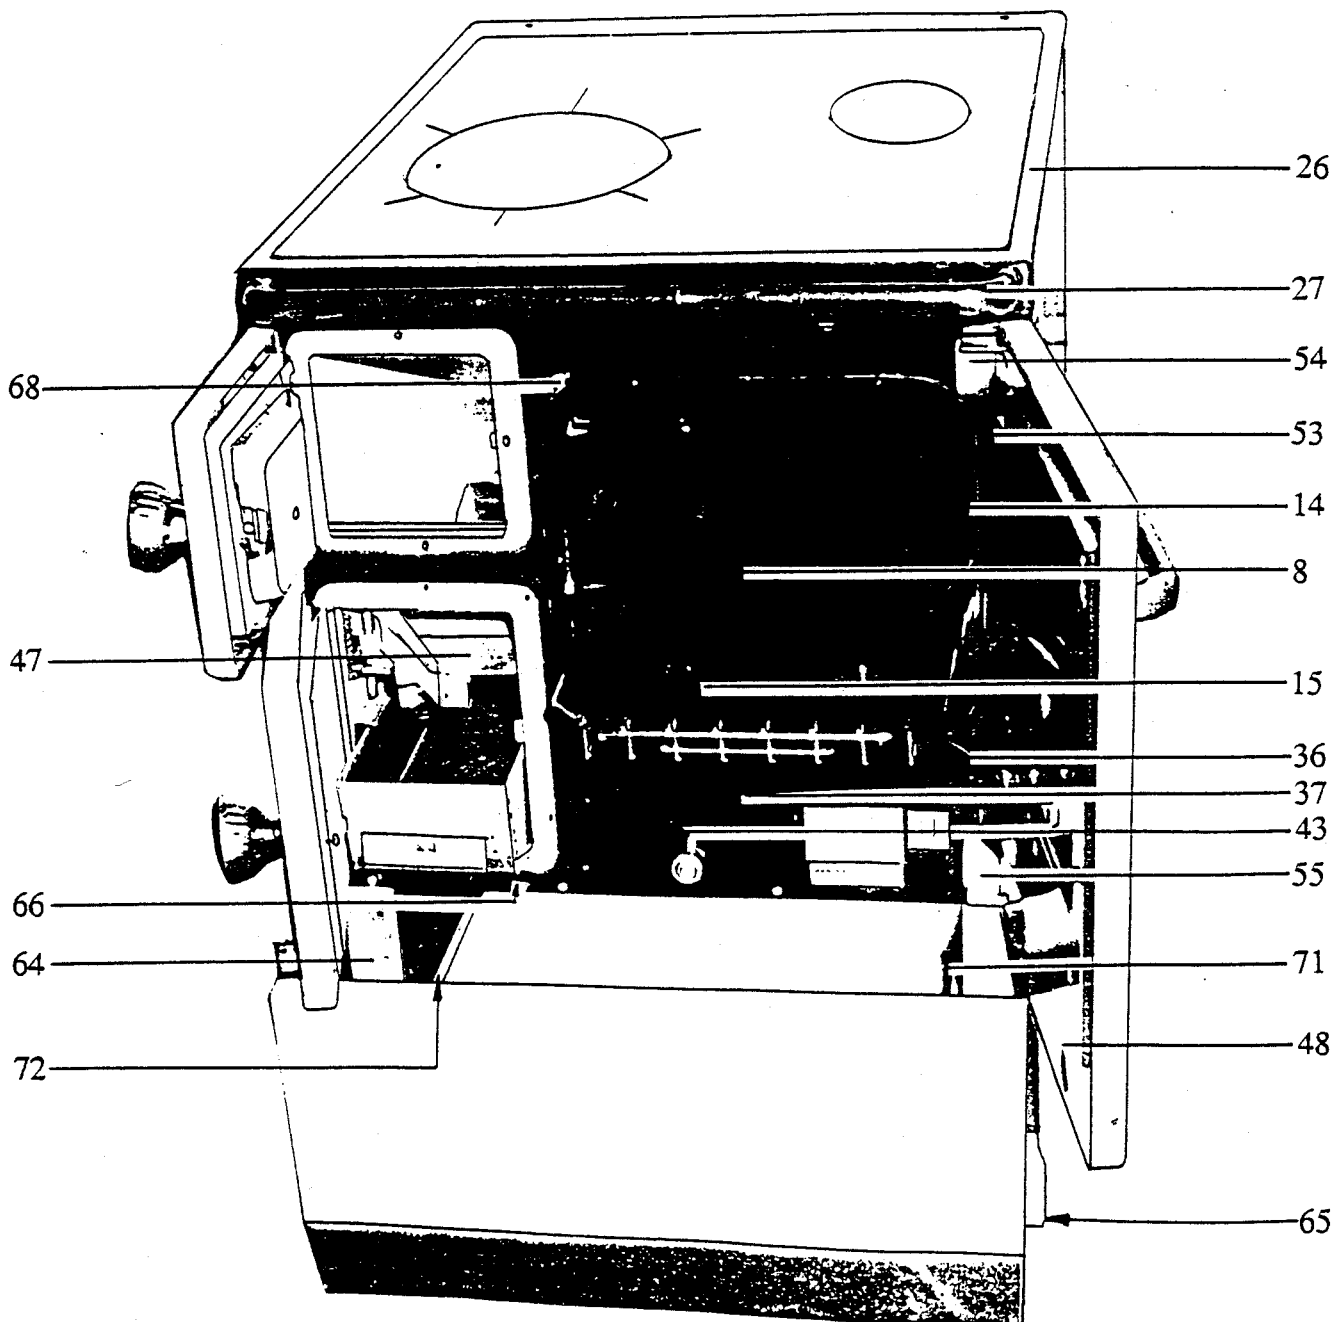

ERSATZTEILLISTE

K110 S/C

Gerätetypen:

A: 001104000
C: 001104040
E: 001104200
G: 001104240

B: 001104100
D: 001104140
F: 001104300
H: 001104340