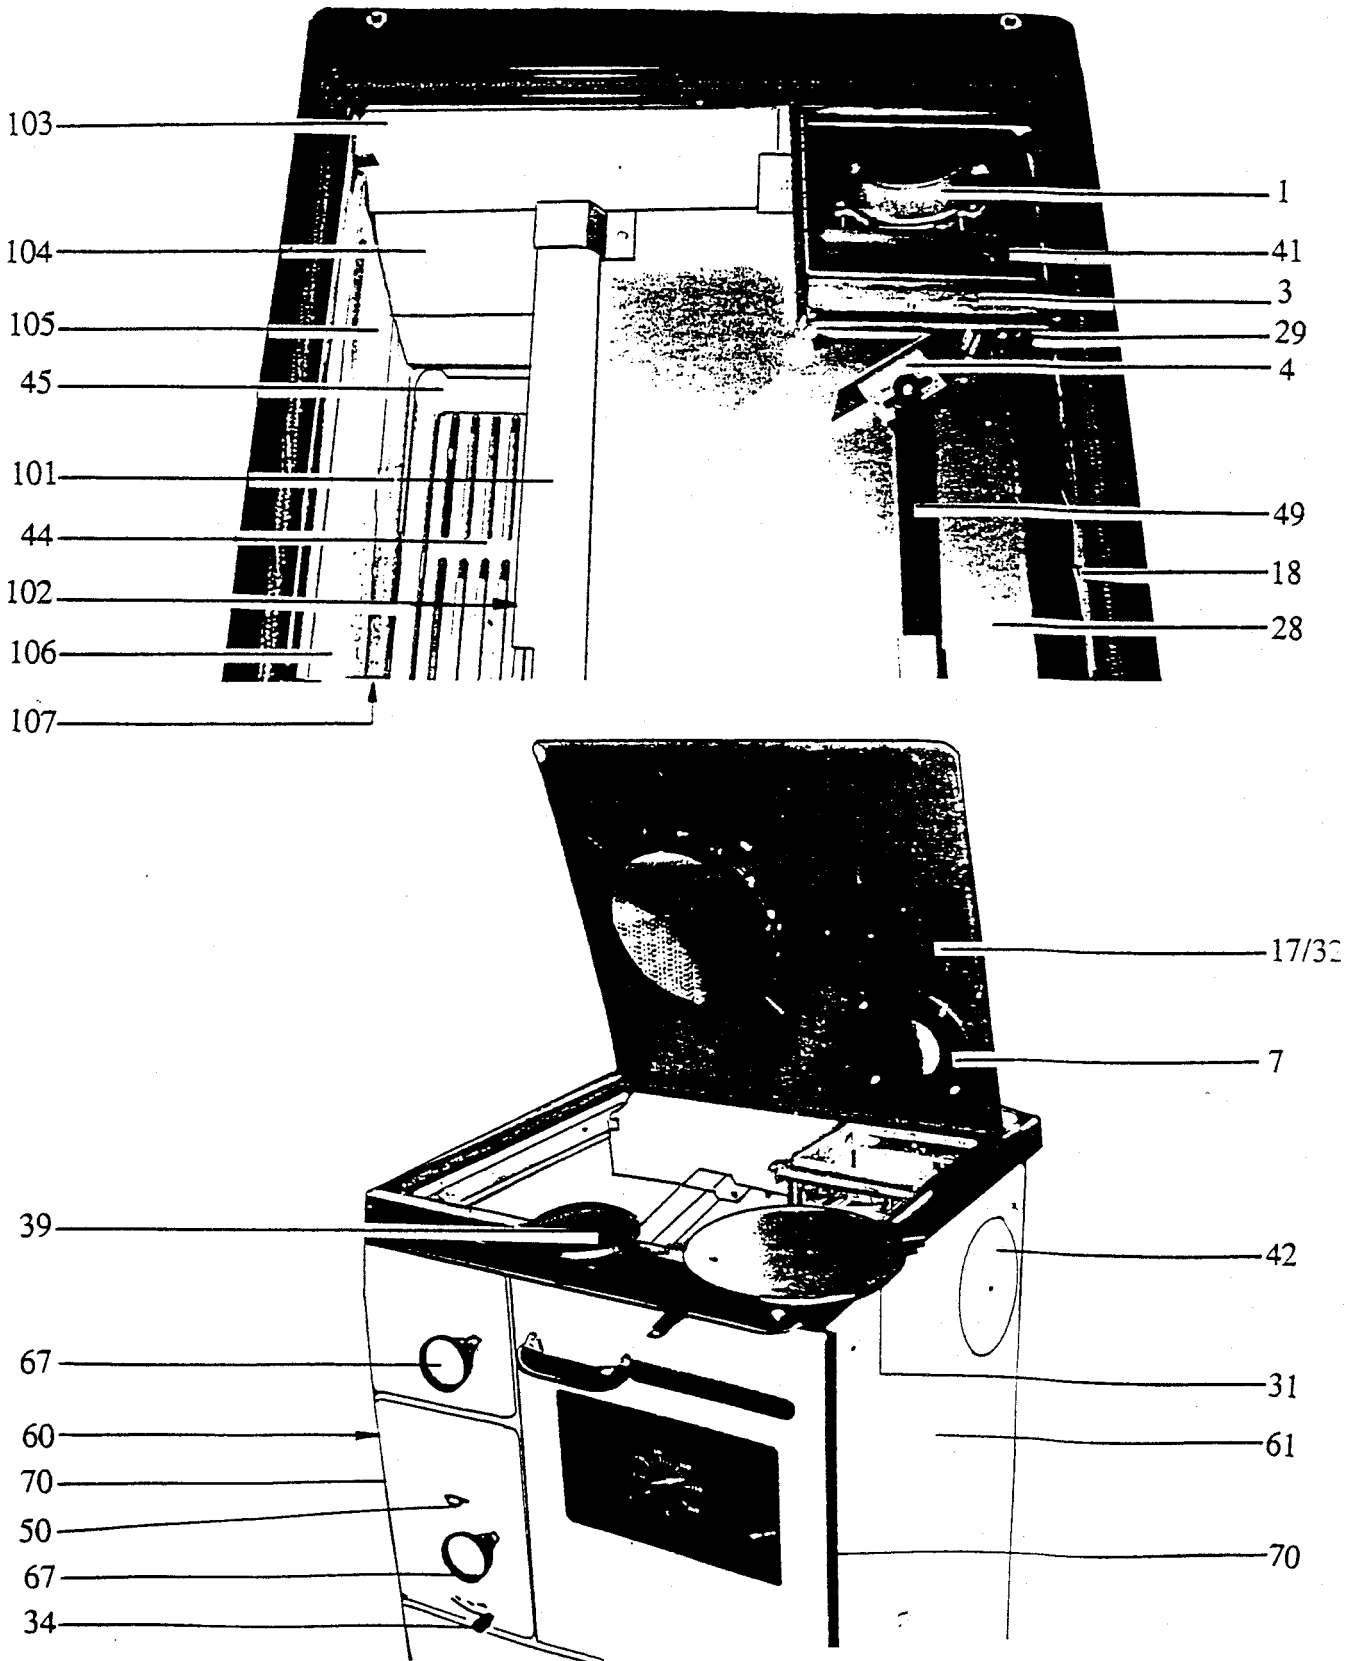

ERSATZTEILLISTE

K110 S/C

Gerätetypen:

A: 001104000
C: 001104040
E: 001104200
G: 001104240

B: 001104100
D: 001104140
F: 001104300
H: 001104340